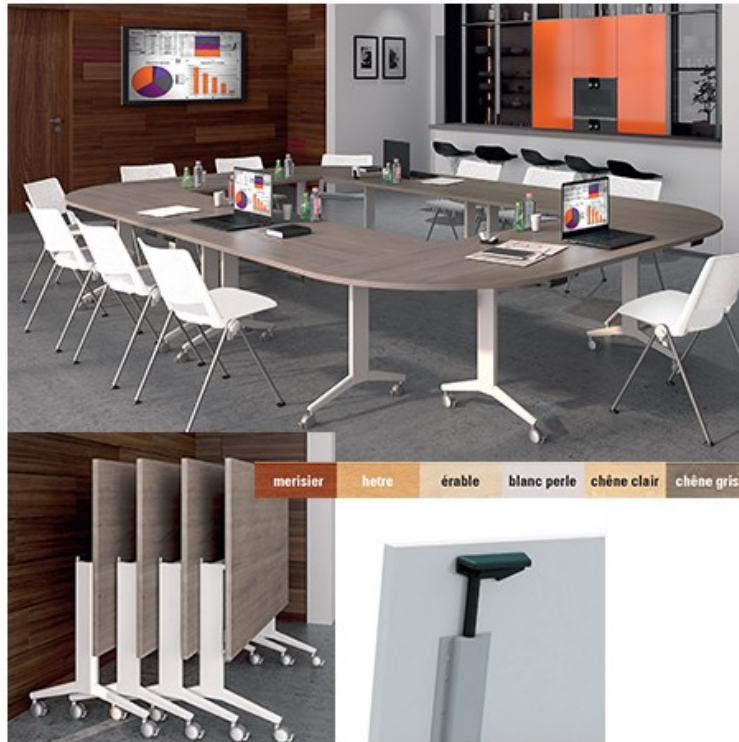

Table de réunion mobile rabattable Elégance 140 x 80 cm

Table de réunion moderne, élégante et ultra pratique. Le système de basculement par tirette sous le plateau permet de ranger vos tables facilement. Grâce aux roulettes avec freins, vous créez rapidement votre espace de travail ou de réunion en fonction de vos besoins. De plus, vous pouvez assembler vos tables ensemble. Plateau haute densité (700 kg/m²). Contrebalancé, épaisseur 25 mm. Mélaminé haute résistance. Norme de qualité C.T.B.S. Norme européenne EI. Chant en PVC antichoc ép. 3 mm. 6 coloris au choix. Piétements modernes réalisés en acier revêtu de peinture époxy coloris blanc ou aluminium. Fabrication française. Garantie 5 ans.

Référence: **553224**
Format: **rectangle**
Type de plateau: **mélaminé**
Dimensions: **140x80 cm**
Piétement: **acier peint**
Epaisseur plateau: **25 mm**

Remises par quantité

Quantité	Prix HT	Prix TTC
1 à 5	380,00 €	380,00 €
6 et +	358,00 €	361,72 €